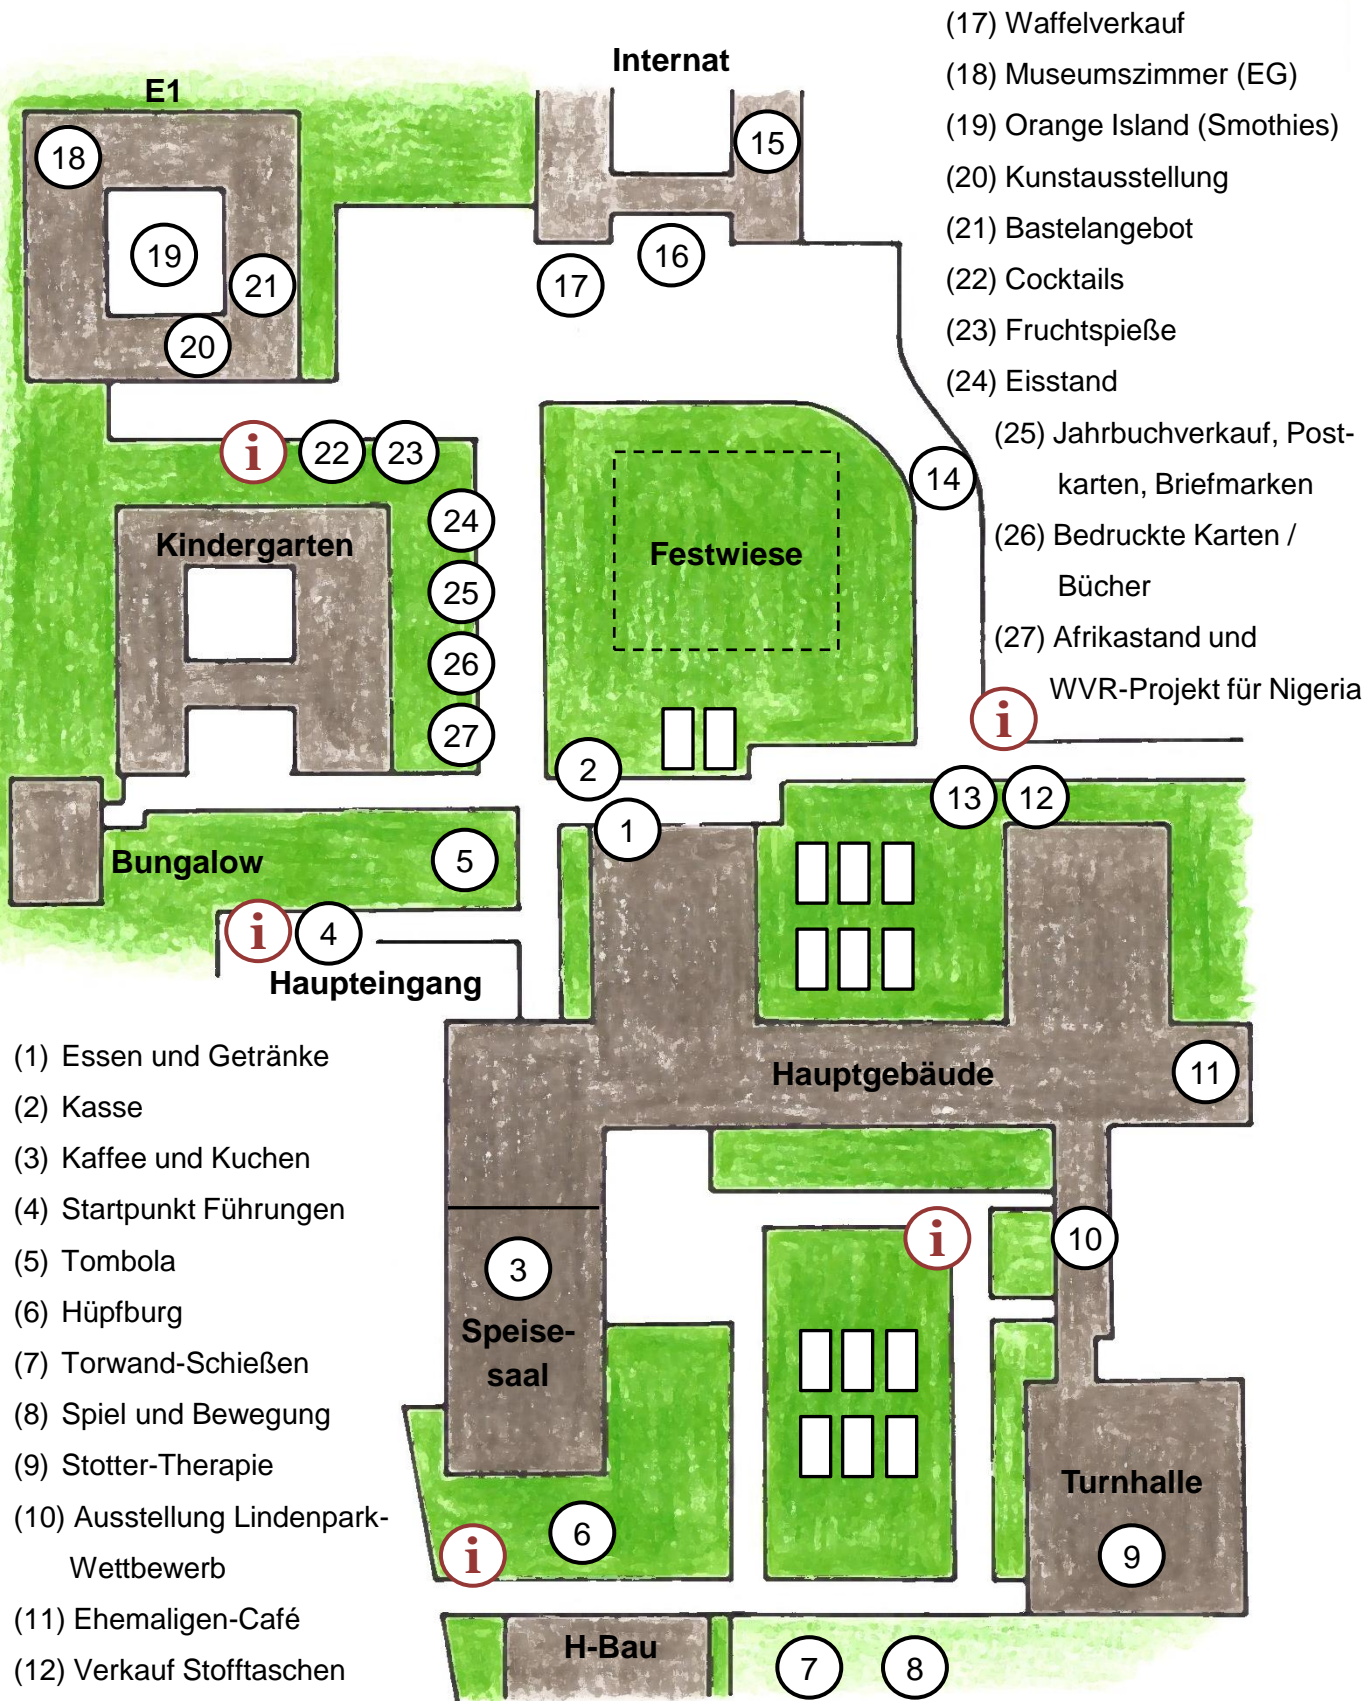

Lageplan Lindenpark

- (17) Waffelverkauf
- (18) Museumszimmer (EG)
- (19) Orange Island (Smoothies)
- (20) Kunstausstellung
- (21) Bastelangebot
- (22) Cocktails
- (23) Fruchtspieße
- (24) Eisstand
- (25) Jahrbuchverkauf, Postkarten, Briefmarken
- (26) Bedruckte Karten / Bücher
- (27) Afrikastand und WVR-Projekt für Nigeria

- (1) Essen und Getränke
- (2) Kasse
- (3) Kaffee und Kuchen
- (4) Startpunkt Führungen
- (5) Tombola
- (6) Hüpfburg
- (7) Torwand-Schießen
- (8) Spiel und Bewegung
- (9) Stotter-Therapie
- (10) Ausstellung Lindenpark-Wettbewerb
- (11) Ehemaligen-Café
- (12) Verkauf Stofftaschen
- (13) Melonenstand
- (14) Gebärdenalphabet
- (15) Besichtigung Internat
- (16) Flohmarkt

i Infotafeln mit Geländeübersicht